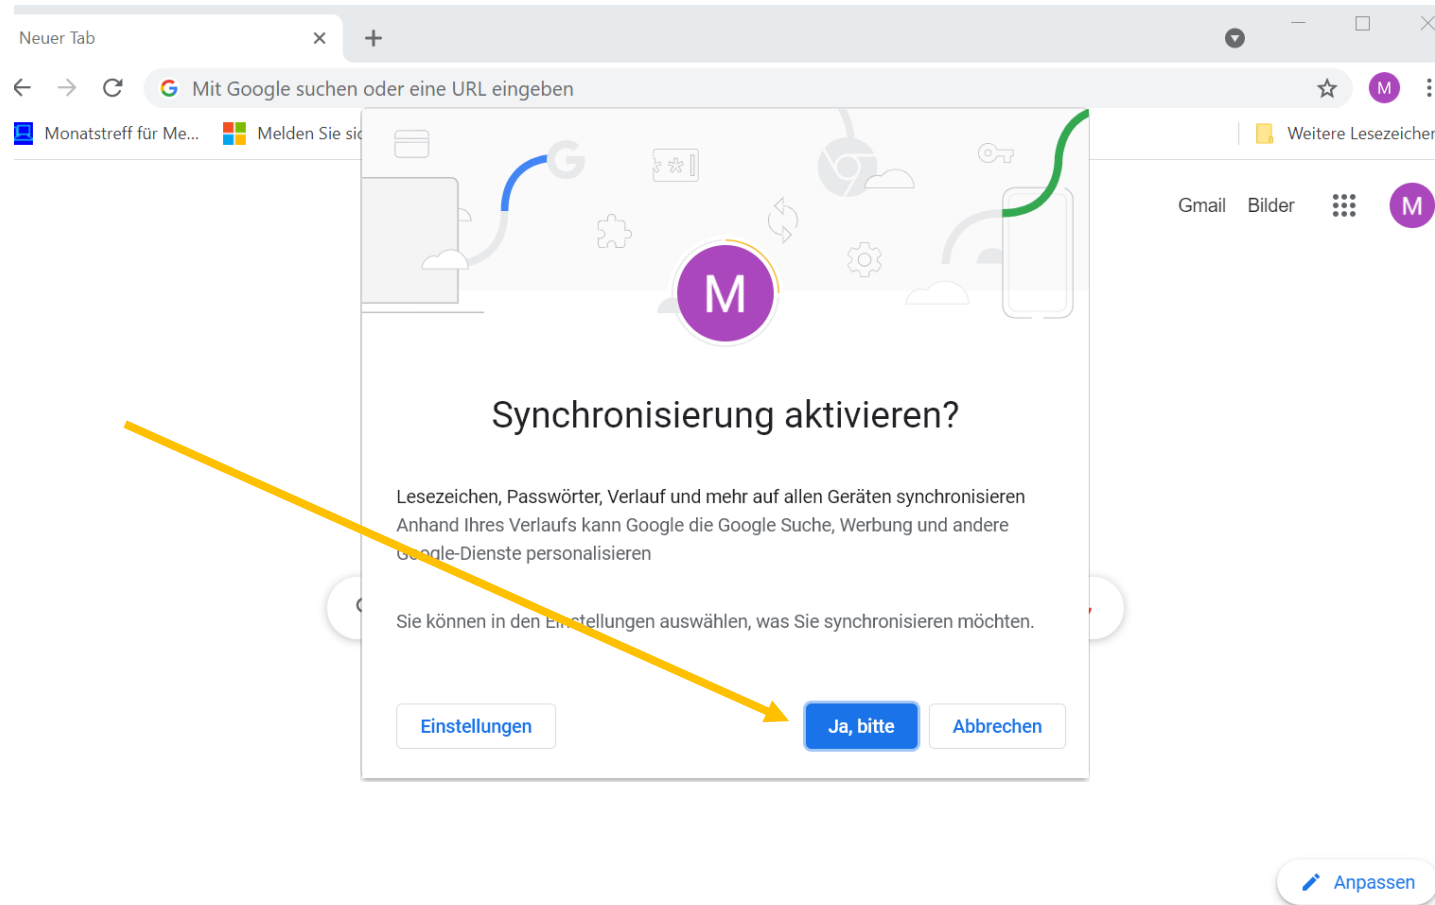

Ja bitte wählen und alles ist fertig!