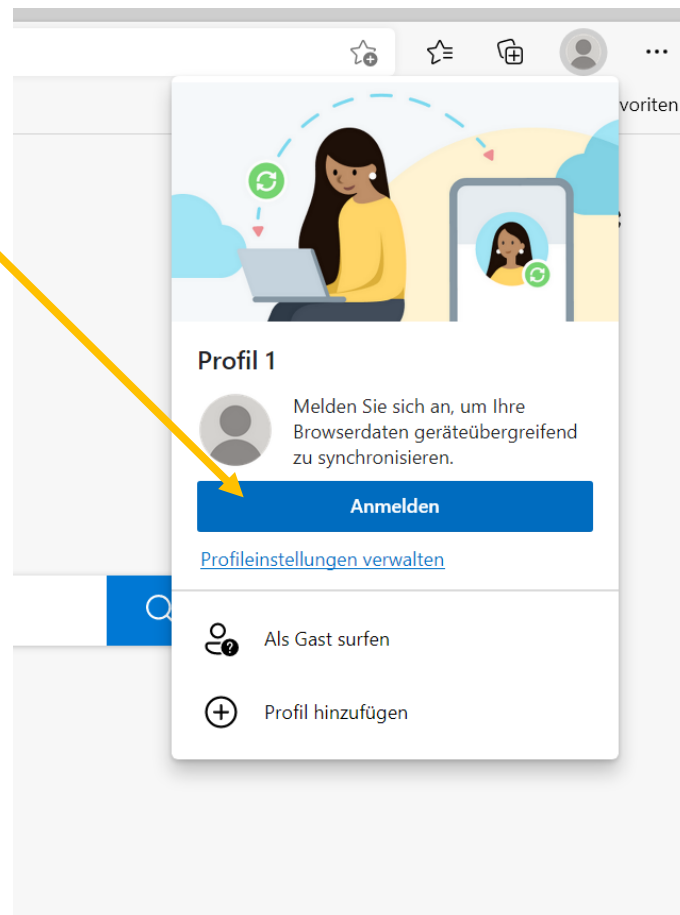

Anmeldung wählen