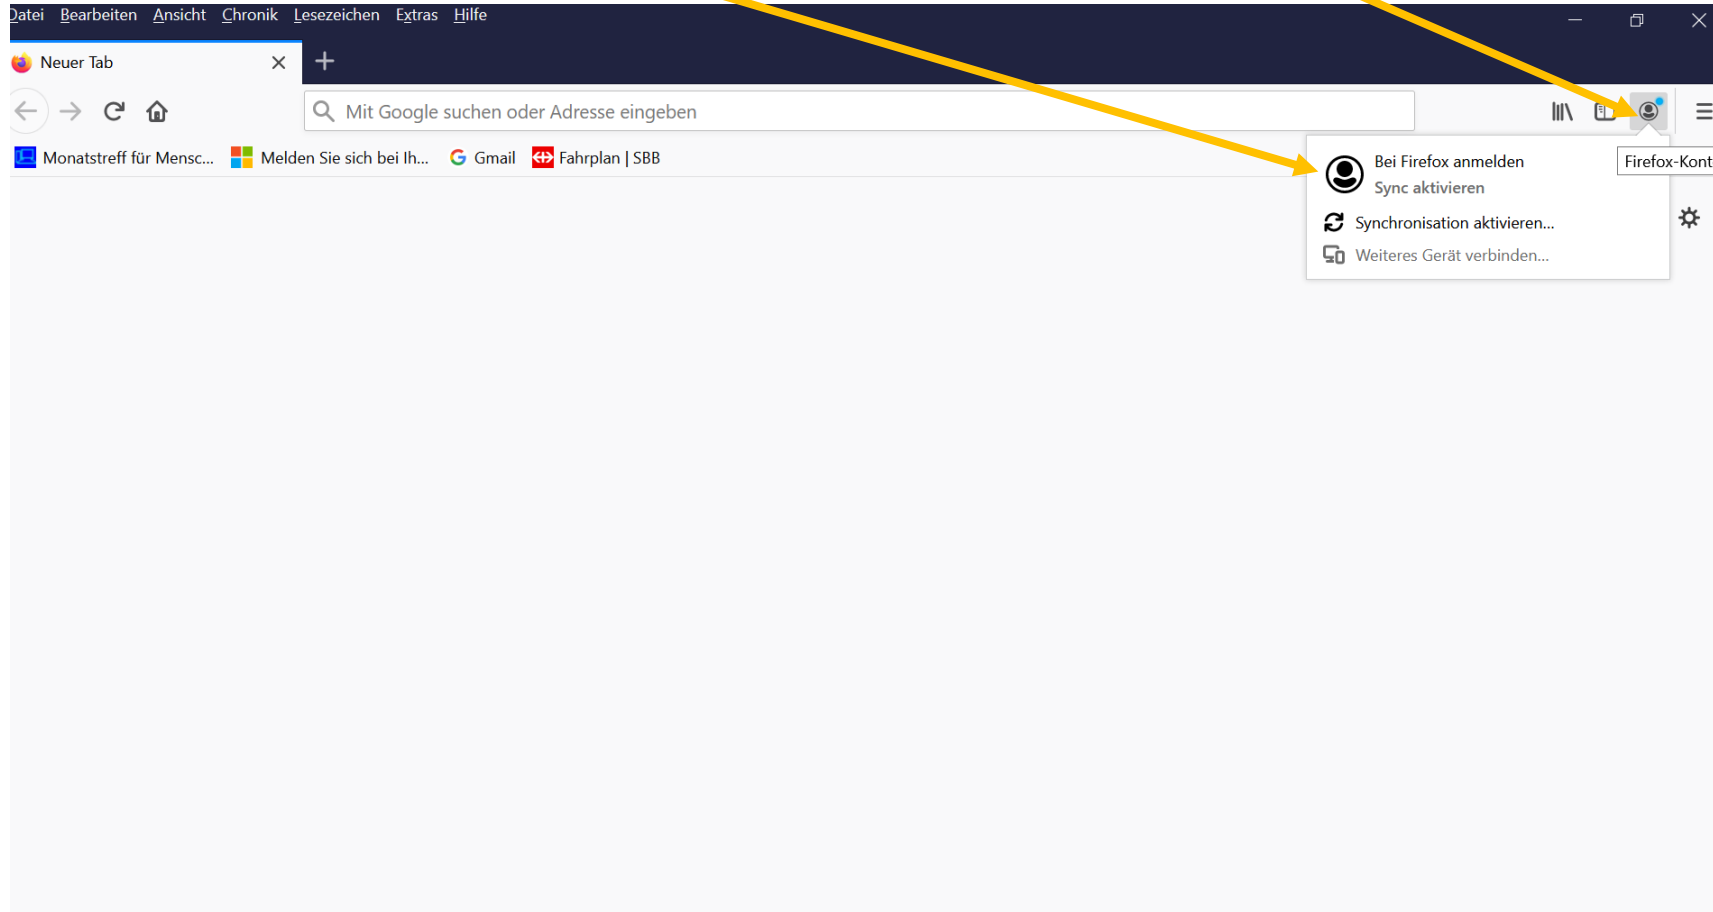

Firefox Konto anwählen und «bei Firefox anmelden wählen»