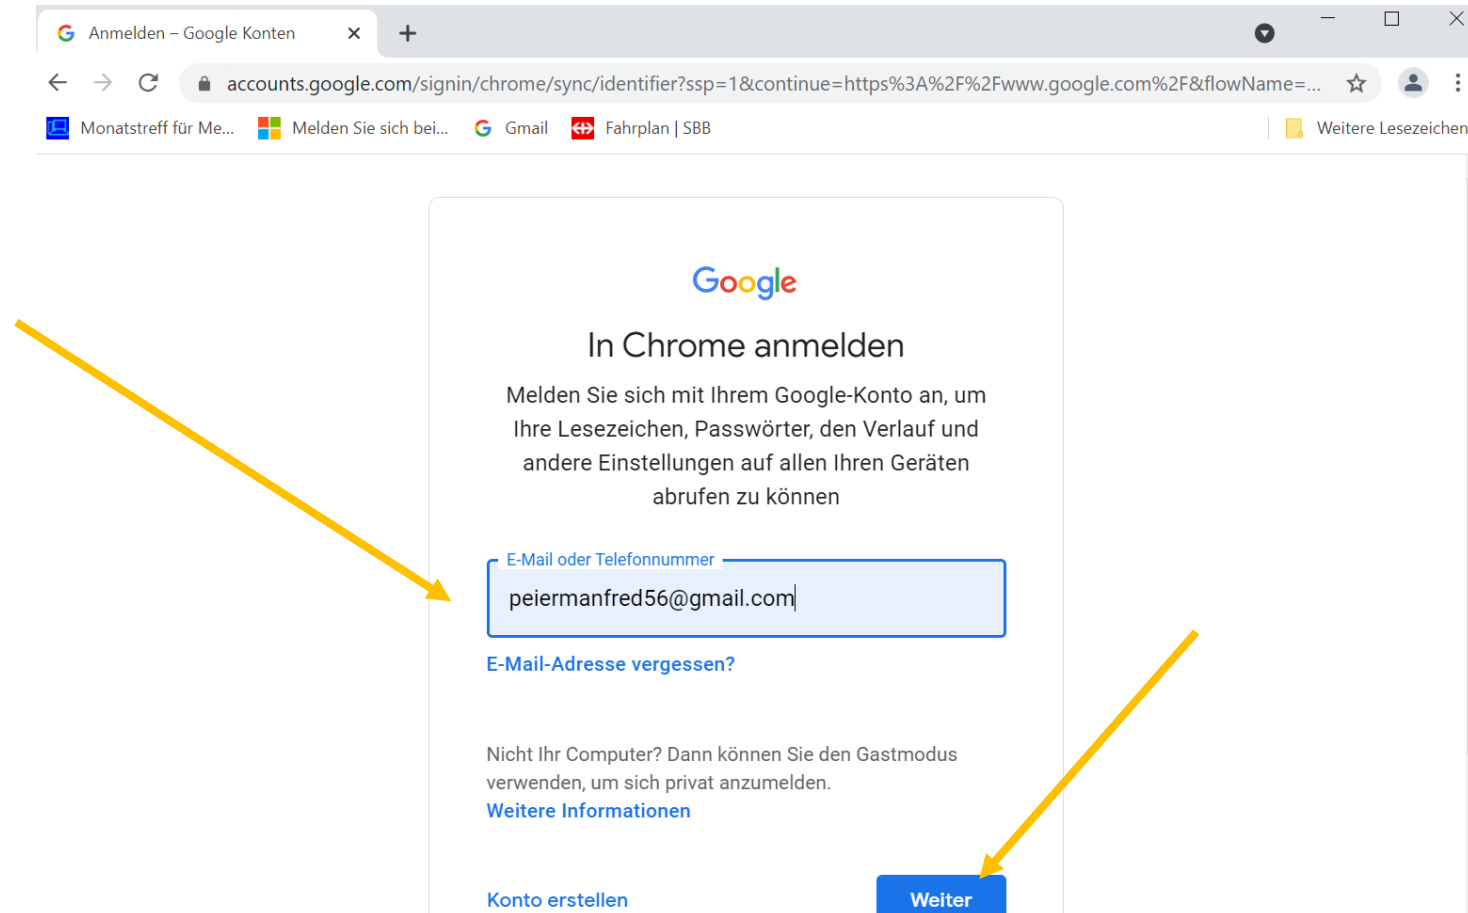

Synchronisation Chrome

Mai 2021 Manfred Peier

Warum?

- Wenn man mehrere Geräte hat, findet man überall die gleichen Lesezeichen
- Bei einer Neuinstallation kann man die Einstellungen schnell wieder herstellen

Die Anmeldung erfolgt über das GMAIL-Konto

Gmail Adresse einfügen und weiter wählen

Passwort einsetzen und weiter wählen!

The image shows a browser window with the Google sign-in page. The address bar shows the URL: `accounts.google.com/signin/v2/challenge/pwd?ssp=1&continue=https%3A%2F%2Fwww.google.com%2F&flowName=GlifD...`. The page content includes the Google logo, the word "Willkommen", and the email address `peiermanfred56@gmail.com`. Below this is a password input field labeled "Passwort eingeben" containing several dots. A checkbox labeled "Passwort anzeigen" is below the field. At the bottom left is a link "Passwort vergessen?" and at the bottom right is a blue button labeled "Weiter". Two yellow arrows are overlaid on the page: one points from the left towards the password input field, and another points from the top right towards the "Weiter" button.